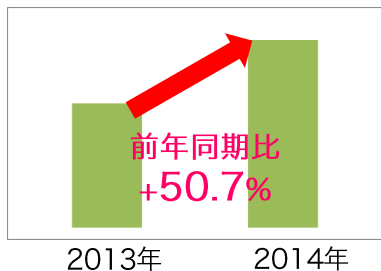

**<海外旅行トレンド ~20代女性編~>
 今ドキ女子はラグジュアリー志向
 4星以上の高級ホテルは前年同期比 +50.7%**

楽天トラベルが実施した夏休み期間の海外旅行調査（注1）において20代の女性旅行者は、4つ星以上の高級ホテルに宿泊する傾向が高く、同世代の男性に比べ40.7ポイントも上回っております。渡航先としては、近場のアジア圏やリゾートエリアに人気が集中しております。

4つ星以上のホテルが人気！ラグジュアリー志向の理由とは？

20代女性の高級ホテル予約推移

20代女性の海外旅行動向において分析した結果、4つ星以上の高級ホテルを予約する傾向が前年同期比+50.7%と大幅に増加しており、同年代の男性同 +10.0%の伸びに対して40.7ポイント上回っていることが分かりました。高級ホテルに人気が集まる理由として、日本と東南アジアや、台湾を結ぶ格安航空会社（LCC）の直行便就航や増便の影響が考えられます。航空券費用を大幅に抑えることで、4つ星以上の高級ホテルやお部屋のアップグレードなど、滞在先での宿泊先をラグジュアリーに過ごしたいと考える女性が増えているようです。