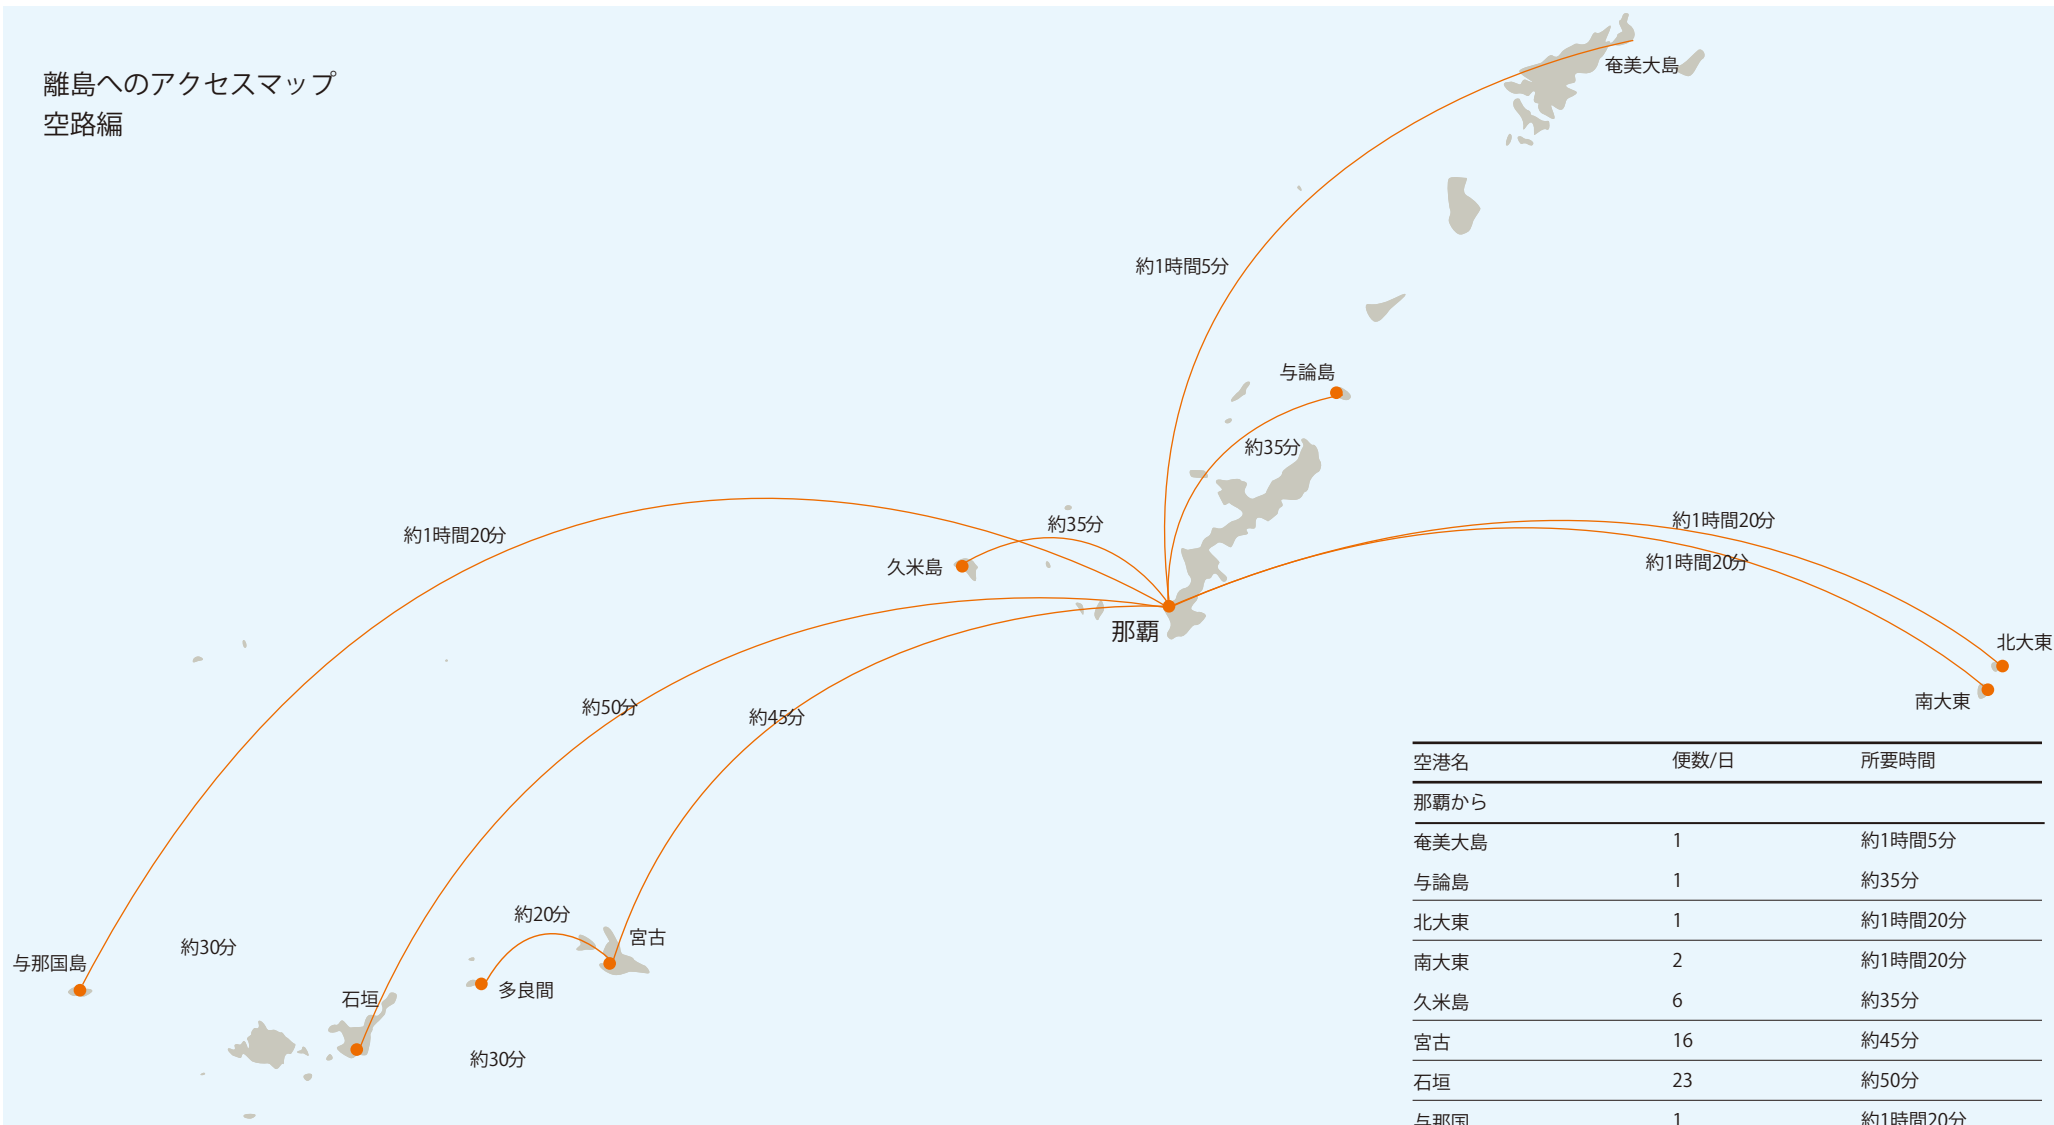

# 離島へのアクセスマップ 空路編

空港名	便数/日	所要時間
<b>那覇から</b>		
奄美大島	1	約1時間5分
与論島	1	約35分
北大東	1	約1時間20分
南大東	2	約1時間20分
久米島	6	約35分
宮古	16	約45分
石垣	23	約50分
与那国	1	約1時間20分
<b>宮古島から</b>		
多良間	2	約20分
石垣	3	約30分
<b>石垣島から</b>		
宮古	3	約30分
与那国	3	約30分

※時期によって便数が変わることがあります。また掲載している時間はおおよその時間で、  
 気象条件によって異なる場合があります。詳しい情報は各航空会社にお問い合わせください。  
 ※島によっては日帰りが不可能な島もあります。詳しい情報は各航空会社にお問い合わせください。  
 2013/12/9現在