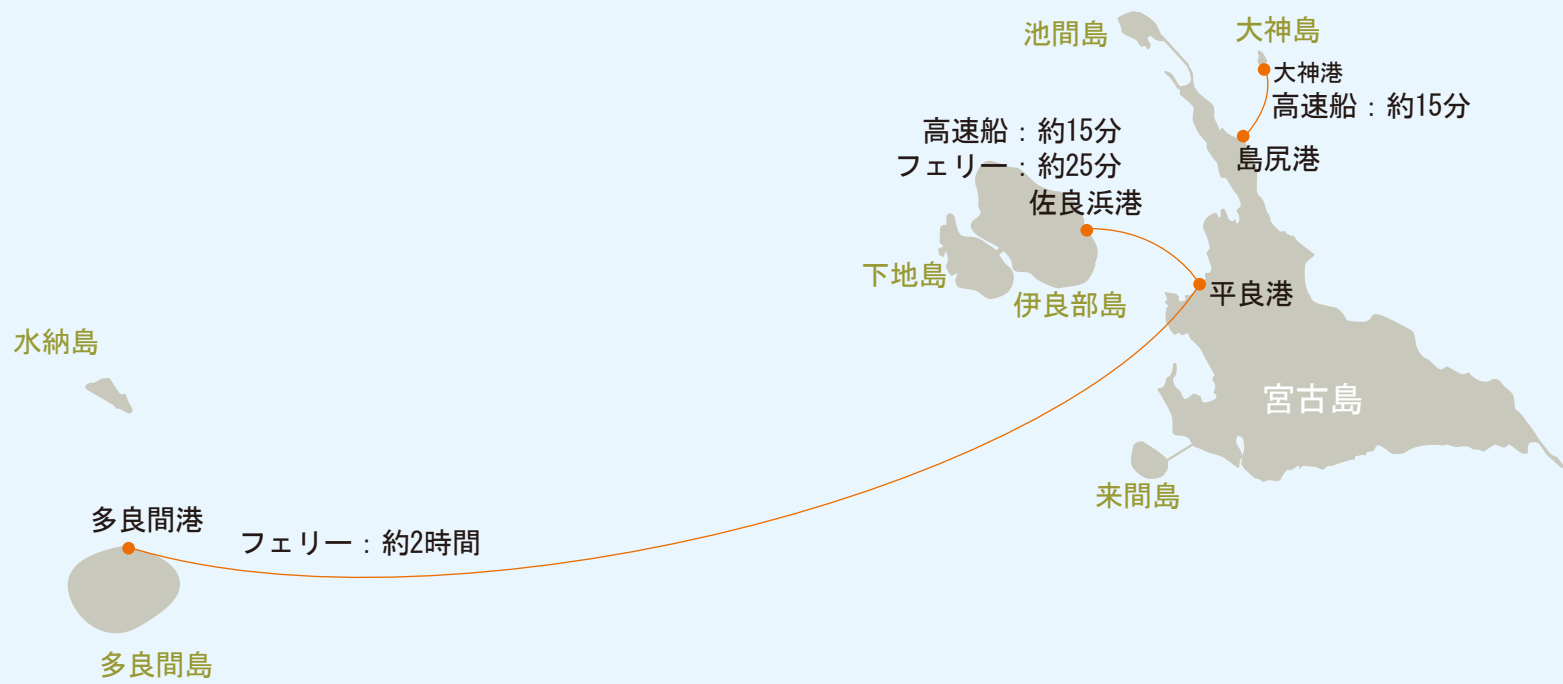

離島へのアクセスマップ
海路編

宮古地方

離島へのアクセスマップ
海路編

八重山地方

久部良港
フェリー：約4時間30分

与那国島

鳩間港
高速船：約40分

上原港
高速船：約40分

小浜港
高速船：約25分

小浜島

竹富東港
高速船：約10分

竹富島

石垣港

石垣島

大原港
高速船：約35分

黒島港
高速船：約30分

黒島

波照間港
高速船：約1時間
フェリー：約2時間20分

波照間島