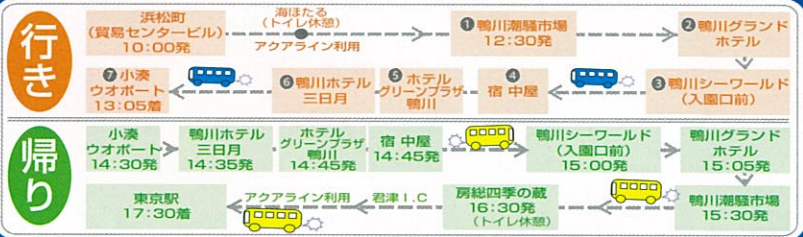

ちばプレミアム付き宿泊券

で

鴨川

へ行こう!!

東京⇄鴨川 片道1,000円が

無料!!

6/1~

先着 **15,000名様限定**

- バスのお申込・お問合せは各宿泊施設にお問合せ下さい。
- プランの内容により、お受けできない場合がございます。各施設にてご確認下さい。

シャトルバス鴨川・小湊温泉号

大好評
運行中!!

おクルマでお越しのお客様も お得に!!!!

7/1(水)~9/30(水)
鴨川有料道路
無料開放!!

さらにお得
10,000名様 限定
鴨川有料道路
2往復プリペイドカード
プレゼント!!
(7月下旬~予定)

自然もイベントもいっっぱいの、海・山・里

鴨川温泉 温泉とレジャーと海の幸、心ゆくまで楽しんで下さい!!

1. 南国リゾートの空気が流れる鴨川の海は、日本の渚100選にも選ばれる。 2. 人気No.1のシーワールド。 3. 日蓮聖人の「三奇蹟」、神秘の海で真鯨の遊泳を観賞する鯨ノ浦遊覧船。 4. 手こぎ船で渡る「仁右衛門島」。 5. 入母屋造りの大山不動堂には宮彫師・波の伊ハの貴重な作品が残されている。 6. 日蓮上人誕生地の古刹誕生寺。

※バスの乗降は、どの停留所でも結構です。(例: 宿泊施設が、小湊でも鴨川シーワールドで降りてもかまいません。)
 ※運行の都合によりバスのデザイン(通常はシャチのマーク)が変わることがあります。
 ※トイレ付きバスではございませんので、トイレ休憩をご利用ください。
 ※交通事情等により発着時間、運行コース、トイレ休憩などが変更になる場合がございます。
 ※平成28年1月1日～3日(3日間)誕生寺周辺の混雑が予想されますので、終点と始発の場所はウオポート前ではなく鴨川ホテル三日月前に変更になります。

シャトルバス予約申込方法

- シャトルバスのご予約・お申し込みは、各宿泊施設にお問い合わせください。
- プランの内容により、お受けできない場合がございます。各施設にてご確認ください。
- シャトルバスは1日49席限定・予約制の為、満席になりますとご利用が出来ませんので、お早めにお申し込み下さい。
- お申し込みの際同行者のお名前、年齢をお知らせ致しますのであらかじめご了承下さい。
- 運賃は、大人も子供も一人様片道1,000円です。(※子供=座席を必要とするお子様全てが対象になります。)
- 無償のお子様は、お客様の上となります。
- 往路は、定時運行遵守のため予めバス会社にて座席を割り振っております。ご乗車の際に乗務員より座席番号をご案内致します。なお事前指定・ご希望は承っておりません。ご理解ご了承お願い致します。
- 原則として定刻通りに出発いたします。お乗り遅れないようご注意ください。但し、交通事情等により発着時間・運行コースなどが変更になる場合もございますので、車内アナウンスにてご確認ください。
- キャンセル料につきましては、各宿泊施設にてご確認ください。