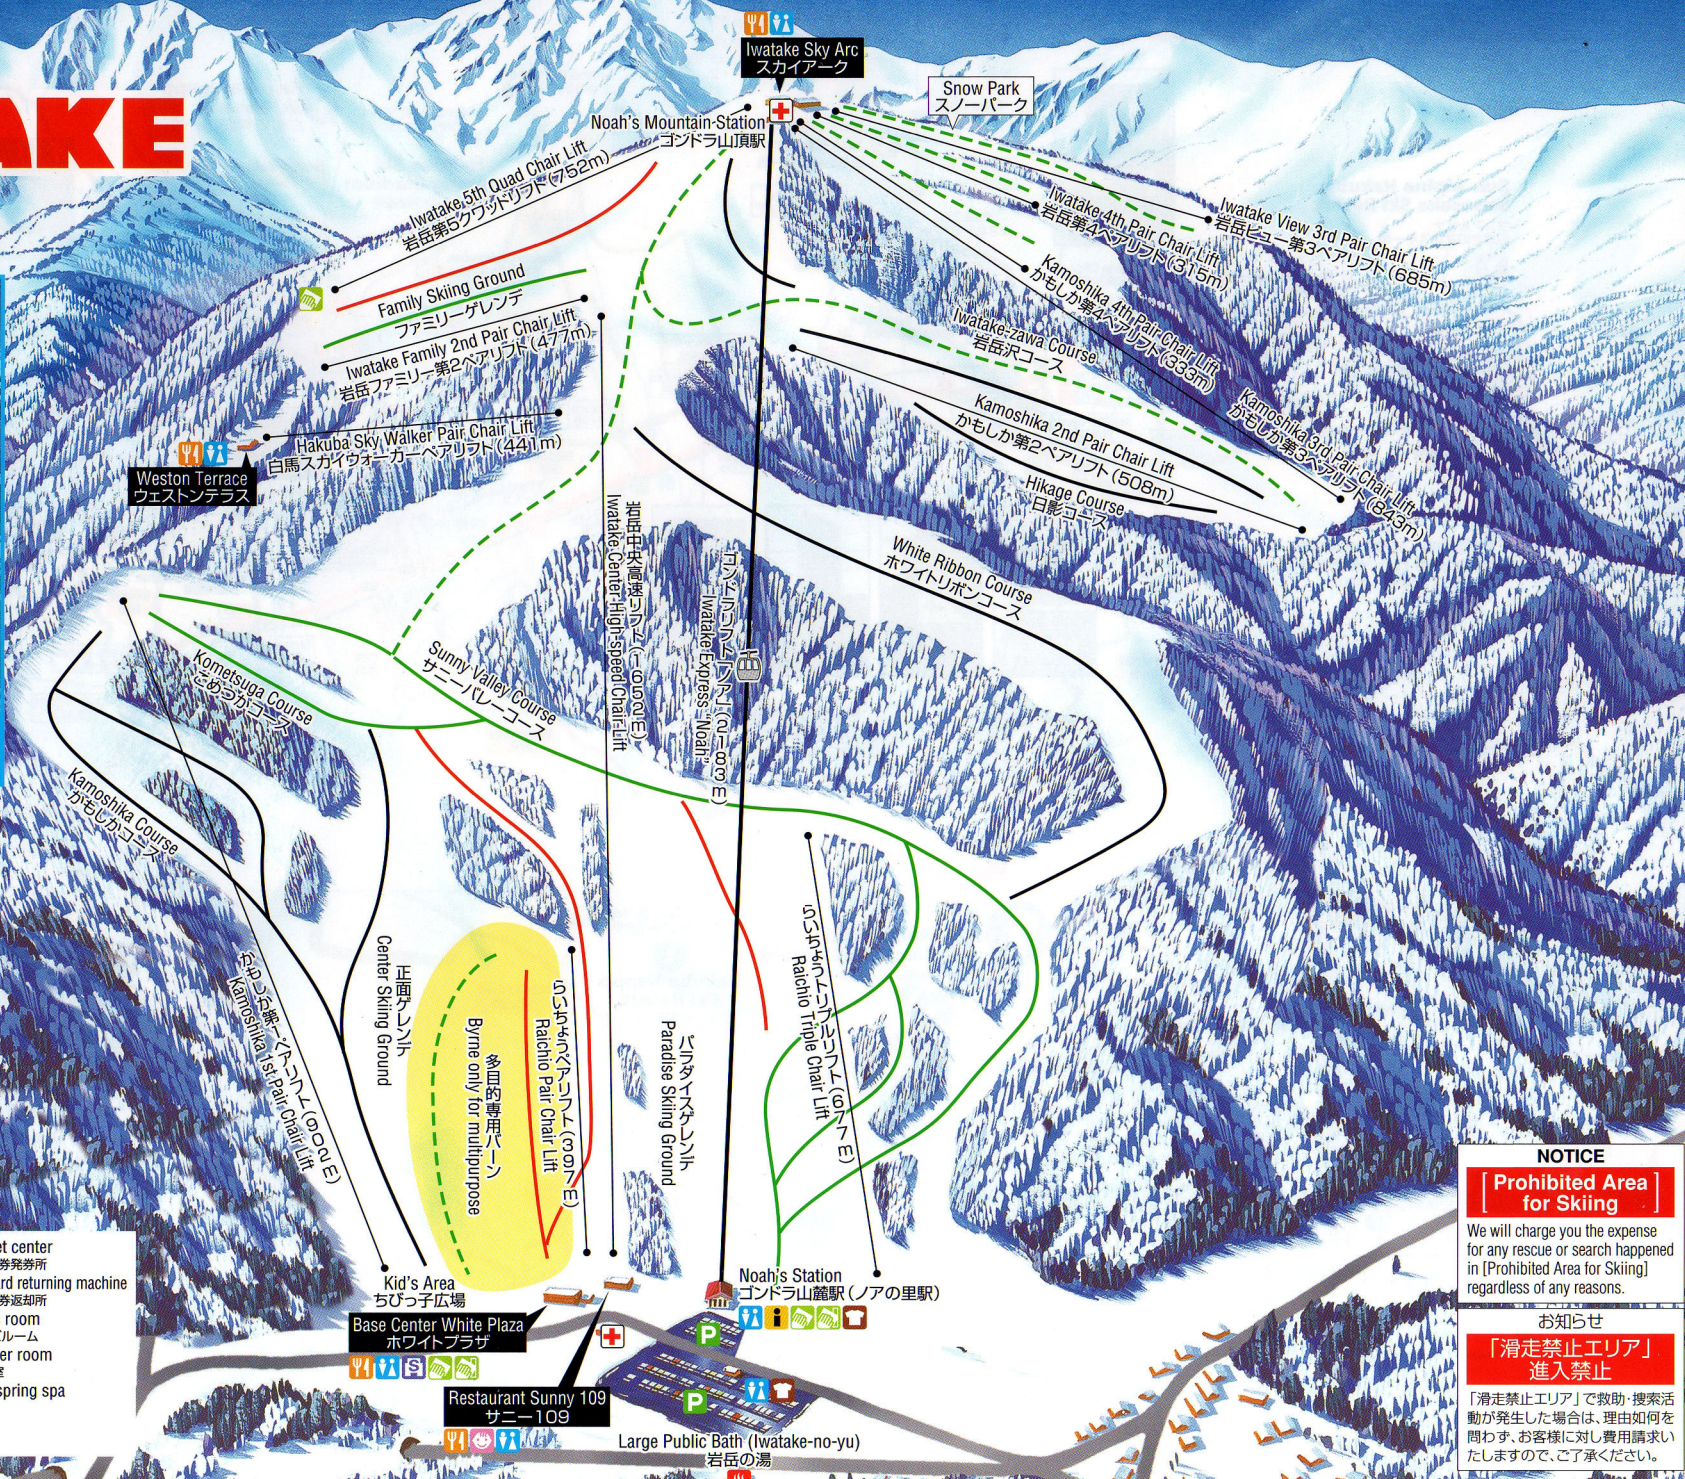

Mt. Hakuba-Yari-Ga-Take
白馬鎗ヶ岳 (2903m)

Mt. Shakushi-Dake
杓子岳 (2812m)

Mt. Shirouma-Dake
白馬岳 (2932m)

HAKUBA IWATAKE

Iwatake resort view skiing slope 岩岳リゾートビューグレンデ
The skiing slope which spreads in a summit-of-the-mountain reverse-side 山頂裏側に広がるグレンデ

- | | | |
|--|--------------------------|---------------------------|
| Level 5
レベル5
Advanced Course
上級者コース | Parking
駐車場 | Ticket center
リフト券発券所 |
| Level 4
レベル4 | Restaurant
レストラン | IC-Card returning machine |
| Level 3
レベル3
Intermediate Course
中級者コース | Rest room
トイレ | Kid's room
キッズルーム |
| Level 2
レベル2 | Information
インフォメーション | Locker room
更衣室 |
| Level 1
レベル1
Beginner Course
初級者コース | Patrol
救護所 | Hot spring spa
温泉 |
| | School
スクール | |